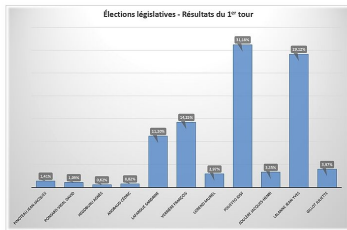

SOCIÉTÉ

Élections législatives : résultats du premier tour

Retrouvez les résultats détaillés des bureaux de votes lescariens pour le premier tour des élections législatives du 12 juin 2022.

Publié le 12 juin 2022

Législatives 2022 : Résultats du premier tour

Élections législatives - 1^{er} tour - 12 juin 2022

VILLE DE LESCAR		BUREAU DE VOTE	
UR	UR	UR	UR
UR	4 126	35,04%	70,08%
LR	36	0,31%	0,72%
RDSE	4 838	40,53%	97,20%

UR	UR	UR	UR	UR	UR	UR	UR	UR	UR	
UR	815	1,88	815	6,16%	210	1,88	210	7,66	808	4,82%
LR	848	1,97	848	6,28	391	4,83	391	3,62	512	4,13%
RDSE	142	3,	142	1,07	142	1,07	142	1,07	142	1,15%
PS	2	0,	2	0,	2	0,	2	0,	2	0,02%
FN	5 240	12,2	4 652	34,1	3 891	4,84	3 891	3,62	4 538	4,62%
UR	815	1,88	815	6,16%	210	1,88	210	7,66	808	4,82%