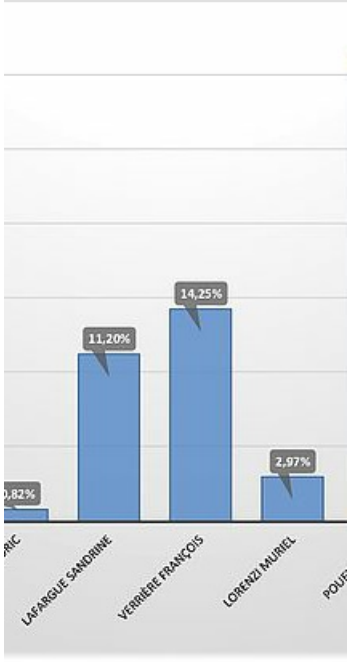

SOCIÉTÉ

Élections législatives : résultats tour

Retrouvez les résultats détaillés des bureaux de votes lescariens pour les élections législatives du 12 juin 2022.

Publié le 12 juin 2022

Législatives 2022 : Résultats du premier tour

0,00%
12%
18%
79%

Centre de vote	05 - Maternelle du Laos	06 - Ecole de musique	07 - Complexe Victor Hugo	08 - Elémentaire du Laos
1 047	724	918	735	71
628	391	483	391	34
12	9	7	5	
5	2	2	3	
611	380	474	383	33
9,98%	54,01%	52,61%	53,20%	47,90%

7	3	4	8	
5	12	4	0	
3	1	1	2	
3	2	4	5	
53	46	68	32	4
73	68	89	71	5
21	8	11	17	
190	77	151	109	10
18	18	13	13	1
215	129	117	117	9
22	16	13	9	1
610	380	475	383	33

ons législatives - Résultats du 1

VOUS POURRIEZ ÊTRE INTÉRESSÉ PAR