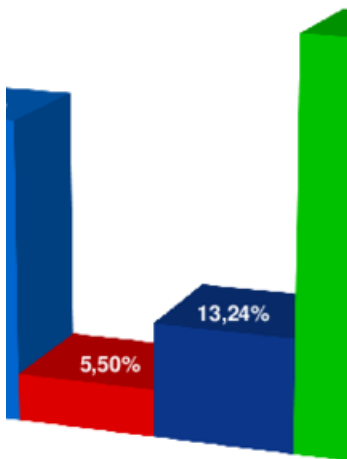

juin 2021

bits	% / votants
1,00%	
1,68%	100,00%
1,87%	2,19%
1,68%	1,70%
1,13%	96,11%

Matr. ag.	04 - Centre Animation Rencontres	05 - Maternelle du Laou	06 - Ecole de musique	07
791	1 025	685	878	
339	433	230	371	
11	9	9	7	
4	10	3	4	
324	414	218	360	
86%	42,24%	33,58%	42,26%	

116	117	82	136
32	24	9	18
36	51	35	43
140	222	92	163
324	414	218	360

ementales - Résult

1e ■ Aguer / Bloch ■ Dumas / Gallouin

VOUS POURRIEZ ÊTRE INTÉRESSÉ PAR