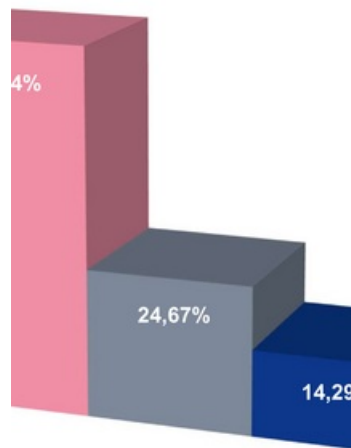

ars 2026

crits	% / votants
0,00%	
5,74%	100,00%
0,69%	1,06%
0,58%	0,88%
4,47%	98,07%

61,

meille fugo	04 - Centre Animation Rencontres	05 - Maternelle du Laou	06 - Ecole de musique
772	1 048	773	980
546	725	486	652
7	9	5	2
2	8	4	5
537	708	477	645
,73%	69,18%	62,87%	66,53%

352	479	268	376
113	147	136	176
72	82	73	93
537	708	477	645

icipales 2026 - Résul

Marie Revel ■ Jérôme Mange ■ François Ve

VOUS POURRIEZ ÊTRE INTÉRESSÉ PAR