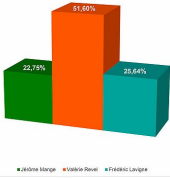

SITE OFFICIEL DE LA VILLE DE LESCAR

Municipales 2020 : deuxième tour

Elections Municipales - 2e tour : 28 juin 2020

Composition conseil municipal