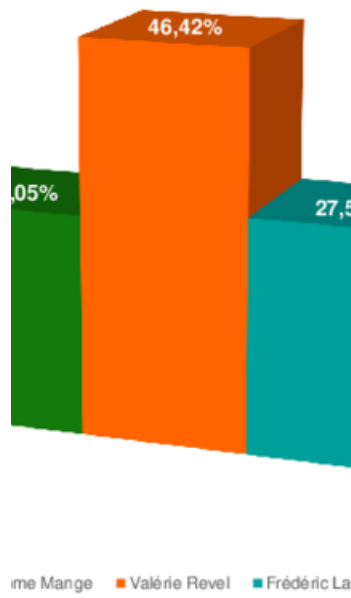

ars 2020

Pris	% / votants
0,00%	
0,68%	100,00%
0,45%	0,88%
1,04%	2,06%
9,19%	97,06%

26,

Maternelle Lugo	04 - Centre Animation Rencontres	05 - Maternelle du Laou	06 - Ecole de musique
792	1 027	720	879
380	567	360	481
4	5	1	5
11	10	4	14
365	552	355	462
9,98%	55,21%	50,00%	54,72%

77	139	104	123
187	275	164	203
101	138	87	136
365	552	355	462

unicipales 2020 - Résul