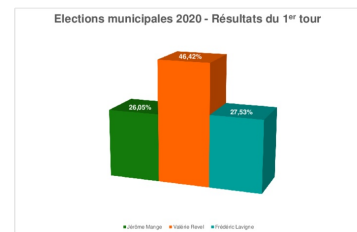

Municipales 2020 : premier tour

Elections Municipales - 1er tour : 15 mars 2020

Hôtel de ville

Allée du Bois

d'Ariste

64230 Lescar

05 59 81 57 00

HORAIRES :

Lundi au Vendredi de 8h30

à 12h et de 13h30 à 17h