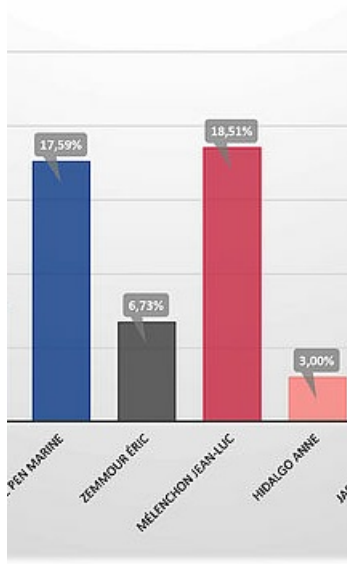

Présidentielle 2022 : premier tour

nbs
—
%
€
€
%

bre m re	05 - Maternelle du Laou	06 - Ecole de musique	07 - Complexe Victor Hugo	08 - Elémentaire du Laou
051	706	915	739	710
890	559	715	580	570
16	11	2	7	9
5	2	5	5	2
869	546	708	568	559
58%	79,18%	78,14%	78,48%	80,28%

1	1	1	3	4
13	11	17	10	5
260	129	242	144	169
71	54	45	41	52
118	115	133	140	125
71	31	41	22	33
176	130	126	126	96
40	8	13	20	19
59	33	44	22	21
44	18	31	29	18
7	0	4	3	8
10	16	12	8	9
870	546	709	568	559

présidentielles - Résultats du