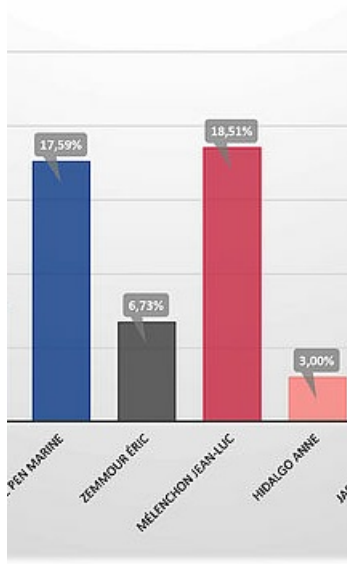

# Présidentielle 2022 : premier tour

nb
%
5
5

br m re	05 - Maternelle du Laou	06 - Ecole de musique	07 - Complexe Victor Hugo	08 - Elémentaire du Laou
051	706	915	739	710
890	559	715	580	570
16	11	2	7	9
5	2	5	5	2
869	546	708	568	559
58%	79,18%	78,14%	78,48%	80,28%

1	1	1	3	4
13	11	17	10	5
260	129	242	144	169
71	54	45	41	52
118	115	133	140	125
71	31	41	22	33
176	130	126	126	96
40	8	13	20	19
59	33	44	22	21
44	18	31	29	18
7	0	4	3	8
10	16	12	8	9
870	546	709	568	559

présidentielles - Résultats du