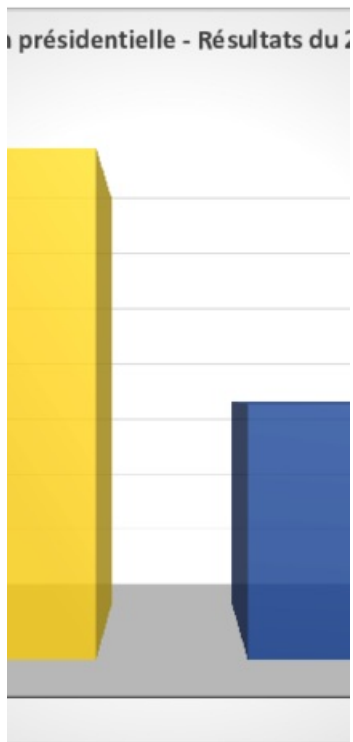

avril 2022

Voix	Votants
10,00%	
99,25%	100,00%
5,49%	6,93%
2,49%	3,14%
91,27%	89,94%

Maternelle Hugo	04 - Centre Animation Rencontres	05 - Maternelle du Laoté	06 - Ecole de musique
806	1 050	706	915
644	853	539	681
62	65	43	44
17	24	15	20
565	764	481	617
69,90%	81,24%	76,35%	74,43%

425	529	284	413
140	235	197	204
565	764	481	617